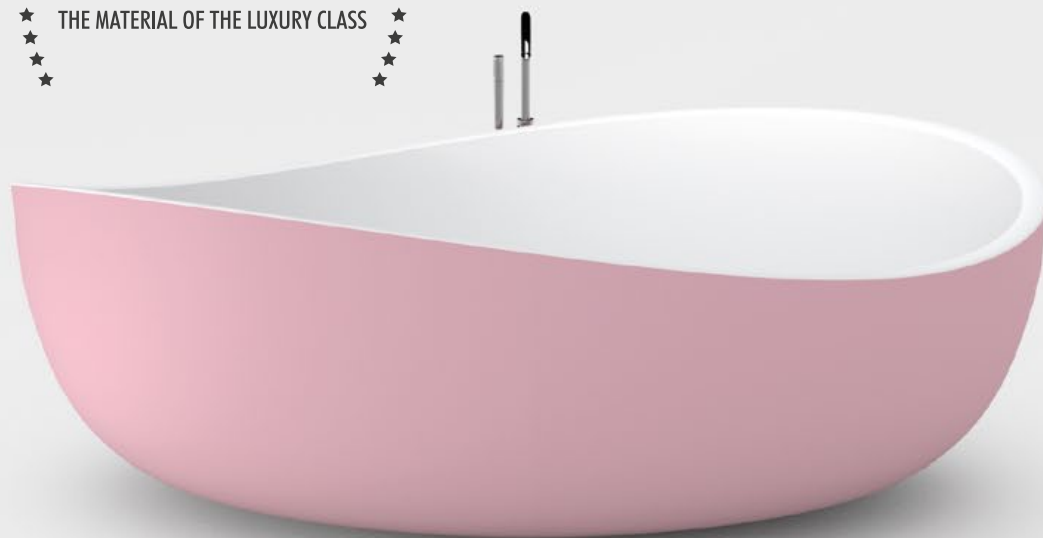

РОСКОШНЫЕ РАКОВИНЫ ИЗ ДРАГОЦЕННОГО МАТОВОГО МАТЕРИАЛА ROYALstone

Наши стильные ванны адаптируются к любой дизайнерской ситуации и, благодаря высококачественному материалу создают необыкновенный момент для настроения с высочайшим качеством.

Дизайн современный, элегантный и роскошный.