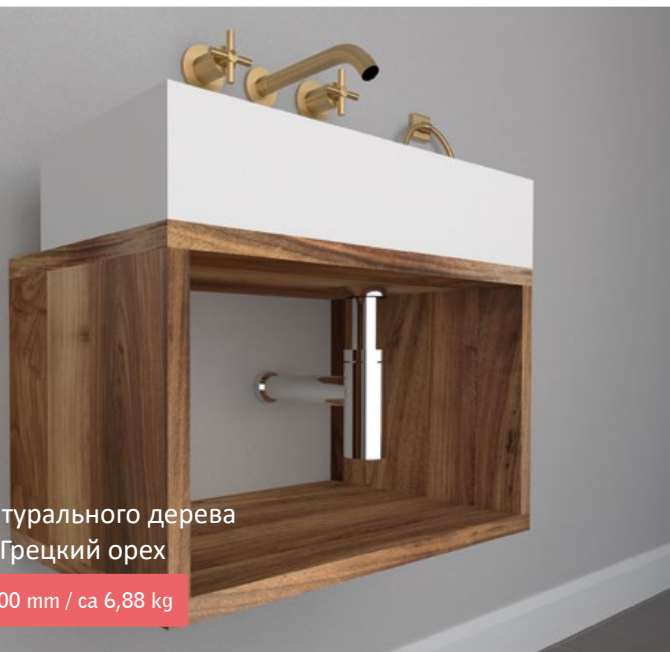

788

Тумба из натурального дерева
Вариант из Грецкий орех

495 x 300 x 300 mm / ca 6,88 kg